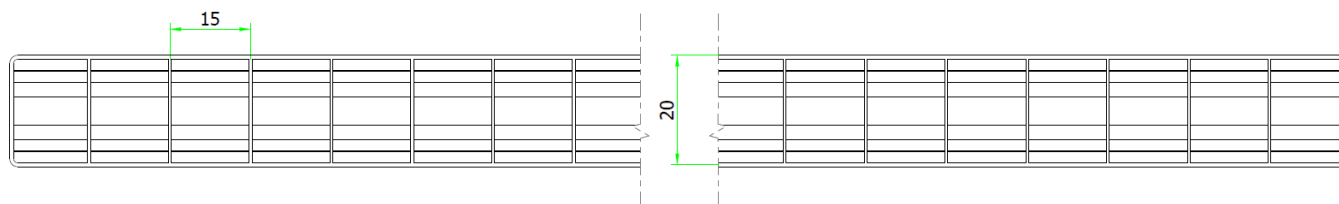

Macrolux® Multiwall LL 8W - 20 mm

SECCIÓN

CARACTERÍSTICAS TÉCNICAS

	Unidades	Valor	Notas
Número de paredes	-	8	-
Espesor	mm	20	-
Paso celdas verticales	mm	15	-
Ancho placa	mm	980 - 1050 - 1200	Para más información, póngase en contacto con nuestras oficinas.
Longitud	-	a medida	
Transmitancia térmica (valor U)	W/m ² K	1,45	-
Transmisión de la luz	%	59	Cristal (0010)
		49	Opal (0037)
Control solar (valor G)	%	65	Cristal (0010)
		51	Opal (0037)
Clasificación al fuego	-	B-s1, d0	Según la norma UNE EN 13501-1:2007 (**)
Aislamiento acústico	dB	~ 23	-
Coefficiente de dilatación térmica	mm/m °C	0,065	-
Temperatura de uso continuo	°C	-40 ÷ +120	-
UV protección	-	Sí	Coextruido en la cara exterior

(**) El certificado al fuego puede estar sujeto a limitaciones

TABLA DE CARGAS (apoyado en 4 lados)

LUZ DE VANO	Presión	Succión
1000 mm	2722 Pa	2255 Pa
1250 mm	2168 Pa	1994 Pa
1500 mm	1859 Pa	1661 Pa
1750 mm	1549 Pa	1384 Pa
1950 mm	1333 Pa	1127 Pa

NOTA: pendiente mínima recomendada del 5%.

CARGA ÓPTIMA DEL CAMIÓN

Paquetes	Ud por paquete	Ud totales
6	40	240

RESPONSABILIDAD DEL PRODUCTO: La información contenida en las fichas técnicas, los manuales técnicos y los folletos de venta, así como los datos técnicos facilitados por escrito y/o verbalmente, se basan en nuestro mejor conocimiento, pero no son vinculantes y no eximen al cliente de realizar sus propias comprobaciones sobre nuestras notas informativas actuales (en particular, en lo que respecta a los datos técnicos) y sobre la idoneidad de nuestros productos para el uso previsto. No tenemos ningún control sobre el uso y el tratamiento de nuestros productos y de los productos o trabajos creados por el cliente sobre la base de nuestros datos, y el cliente es el único responsable de ello. Todos los datos contenidos en esta documentación pueden ser modificados por POLIMEROS sin previo aviso.